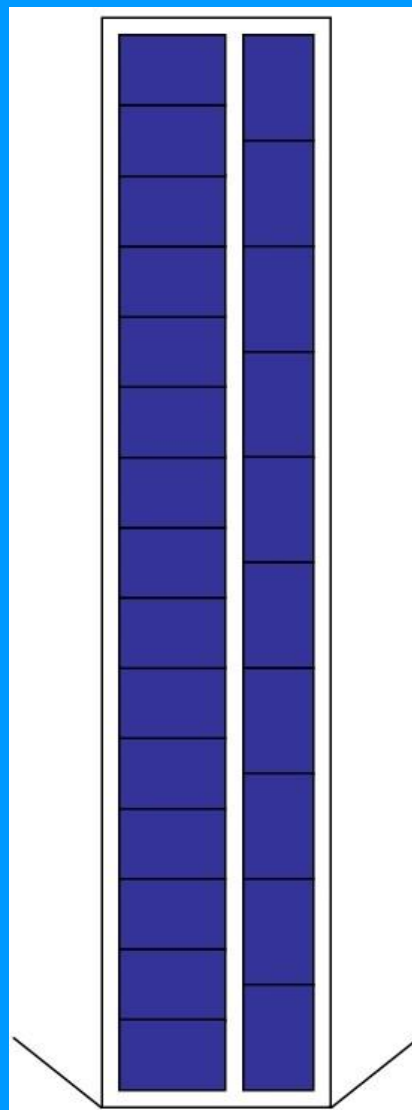

Схема размещения европаллет (1200x800 мм) в сухогрузных 20-ти, 40-ка и 45-ти футовых контейнерах

20-ти футовый контейнер (20'DC)

40-ка футовый стандартный контейнер (40'DV)

40-ка футовый широкий контейнер (40'PW)

45-ти футовый широкий контейнер (45'HC PW)