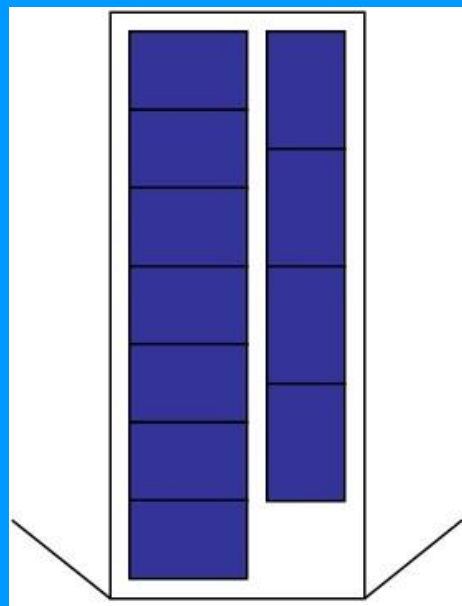

Схема размещения европаллет (1200x800 мм) в сухогрузных 20-ти, 40-ка и 45-ти футовых контейнерах

20-ти футовый контейнер (20'DC)

40-ка футовый стандартный контейнер (40'DV)

40-ка футовый широкий контейнер (40'PW)

45-ти футовый широкий контейнер (45'HC PW)