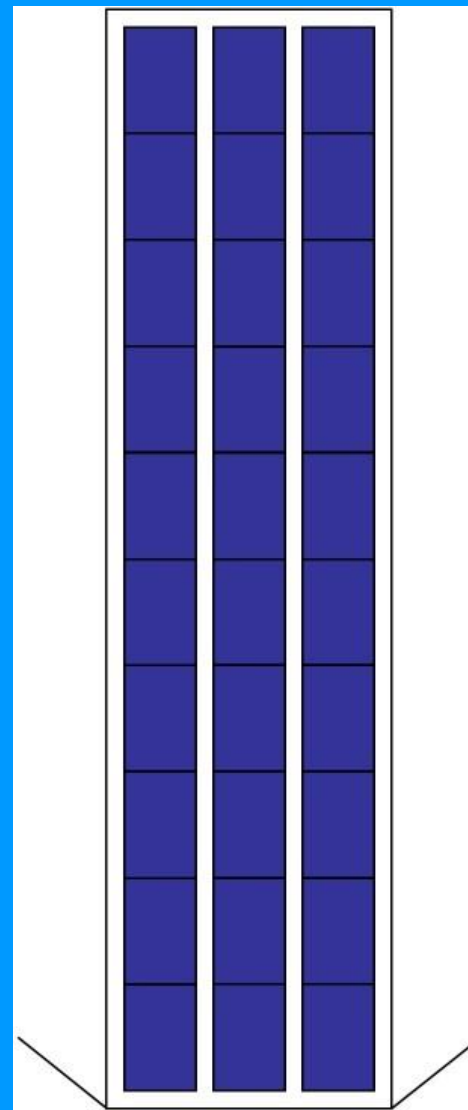

Схема размещения европаллет (1200x800 мм) в сухогрузных 20-ти, 40-ка и 45-ти футовых контейнерах

20-ти футовый контейнер (20'DC)

40-ка футовый стандартный контейнер (40'DV)

40-ка футовый широкий контейнер (40'PW)

45-ти футовый широкий контейнер (45'HC PW)